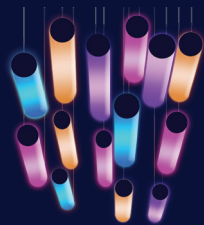

INDOOR

OUTDOOR

BLUETOOTH