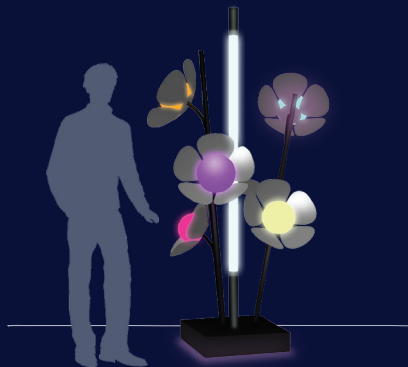

ARBOR  
TETRAFLORA

## LOSL.TET.02

- > 6 fleurs RVB
- > Tube central RVB de 1,50 m.
- > Dimensions (Lxpxh) : 630x600x2150 mm
- > Alimentation : 1 Pc 10/16A mono NF
- > Poids : 52 kg
- > Temps de montage : 15 mn

INDOOR

OUTDOOR