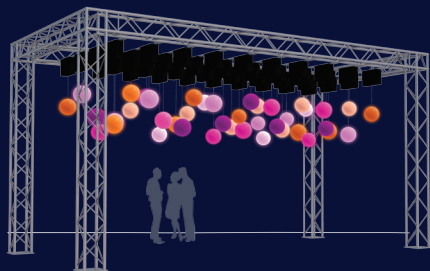

SILVA
ALLIUM
SKY

KIT.SMP.01

Plafond autoporté de sphères lumineuses RVB

- > Portique aluminium H40V
- > Dimensions (Lxlxh) : 7200x4200x4600 mm
- > Equipement : 40 sphères motorisées RVB de 35 cm
- > Alimentation : 1 Pc 32A tétra CEE
- > Poids de l'ensemble : 1200 kg (hors lestage)
- > Lestage : 4 lests d'environ 1 tonne chacun (en option)
- > Temps de montage : 6 hrs

INDOOR

OUTDOOR

DMX