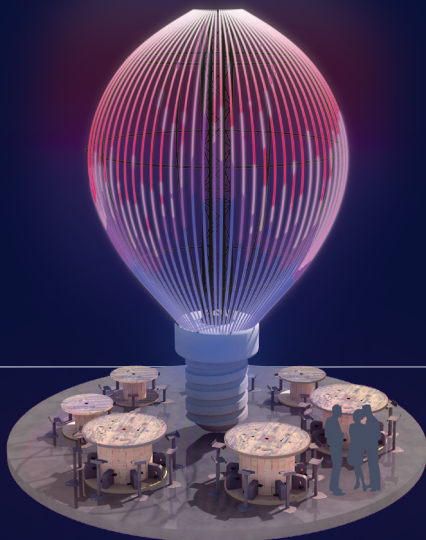

SILVA
AMPULLA

LOSL.AMP.01

Structure lumineuse géante interactive

- > Hauteur totale 12 m.
- > Diamètre de l'ampoule : 6 m.
- > Diamètre du plateau : 10 m.
- > Enveloppe lumineuse : 80 fuseaux de 9 m. équipés de rubans LED pixel 30 LED/m
- > Nombre de places assises : 44 dont 24 autour de 3 gros tourets équipés de pédaaliers interagissant sur des filaments à l'intérieur de l'Ampulla
- > Nombre de points de recharge USB : 44
- > Alimentation : 1 Pc 32A tétra CEE
- > Poids de l'ensemble : 9 tonnes
- > Utilisation sur un terrain stable (pente maxi. de 5%)
- > Prise au vent : maxi. 76 km/h
- > Temps de montage : 16 hrs

Version disponible avec fils lumière

OUTDOOR

En partenariat avec